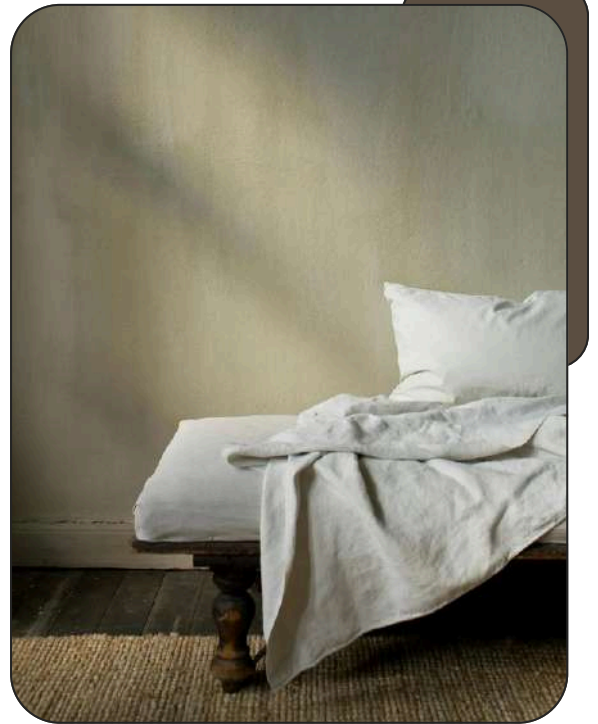

Fleux Original

Φυσικό διακοσμητικό χρώμα Για εφαρμογή σε τοίχους

Περιγραφή

Η **Fleux Original** είναι μια φυσική, φιλική προς το περιβάλλον βαφή που βασίζεται στην Ελληνική παράδοσή. Προσφέρει ένα πολύ διακοσμητικό φινίρισμα δίνοντας αποχρώσεις του χρώματος, υπέροχο βάθος, βελούδινη ματ εμφάνιση και μια ελαφρά βουρτσισμένη υφή, τυπική στα παλιά μας σπίτια.

Συσκευασία: Δοχείο 370 ml 750 ml & 3 Lit

ΠΡΟΣΘΕΤΕΣ ΠΛΗΡΟΦΟΡΙΕΣ

Ένα από τα καθοριστικά χαρακτηριστικά της βαφής **Fleux Original** είναι η θολή, κηλιδωτή εμφάνισή της. Το χρώμα **Fleux** απορροφάται στην επιφάνεια, οπότε το οπτικό βάθος δεν δημιουργείται με φυσική, τρισδιάστατη συσσώρευση, αλλά από τα ορυκτά που βρίσκονται στο χρώμα και αντανακλάται επάνω τους το φως.